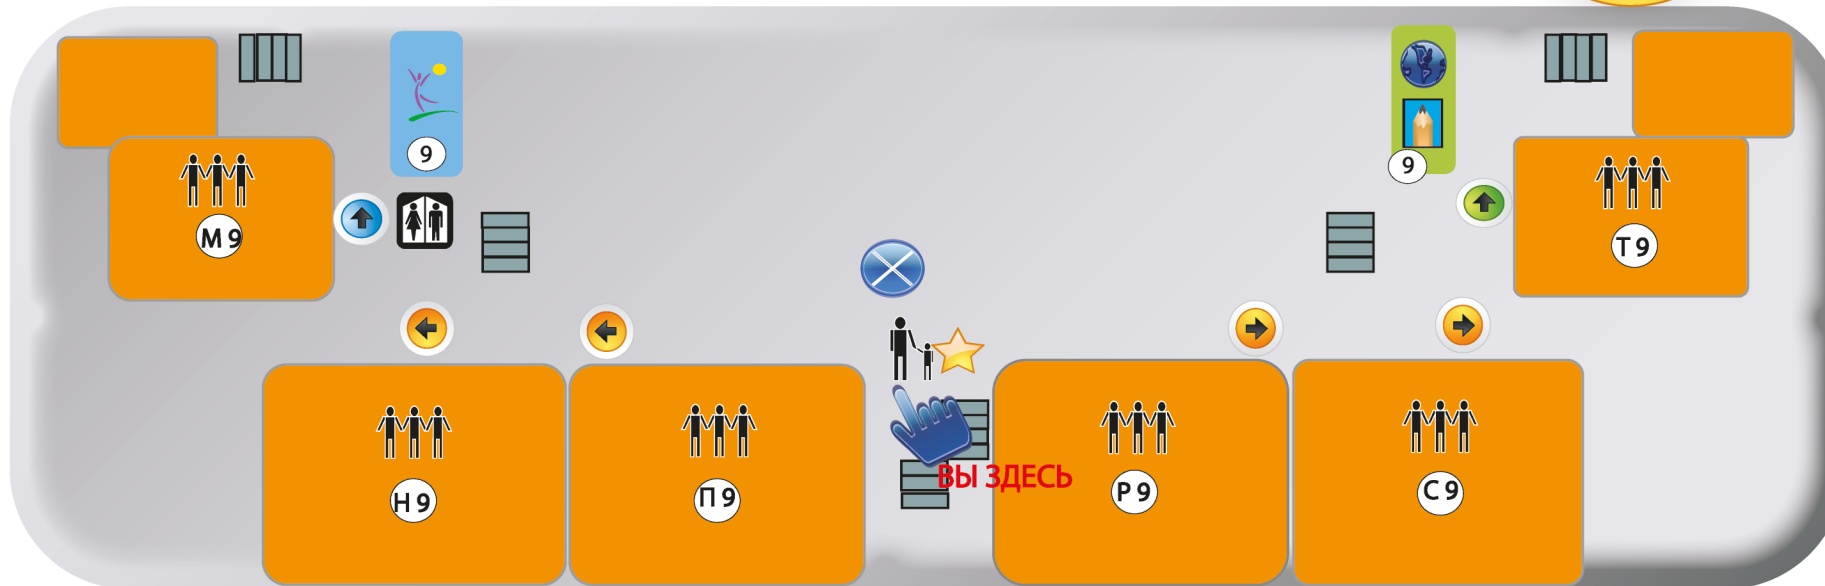

# НАВИГАЦИОННЫЙ ПЛАН

групповые

мед. каб.

грузовой лифт

бассейн

вход

туалет

комната охраны

# НАВИГАЦИОННЫЙ ПЛАН

групповые

муз. зал

физ. зал

каб.  
ст. методиста

каб.  
психолога

каб.  
логопеда

вход

направл.  
движения

лестница

каб.  
ИЗО

грузовой  
лифт

туалет

каб.  
по доп.  
услугам

ГБДОУ детский сад № 47  
Московского района г. Санкт-Петербурга

# НАВИГАЦИОННЫЙ ПЛАН

- групповые
- каб. танцев
- каб. англ. яз., подг. к школе
- вход
- направл. движения
- лестница
- грузовой лифт
- туалет