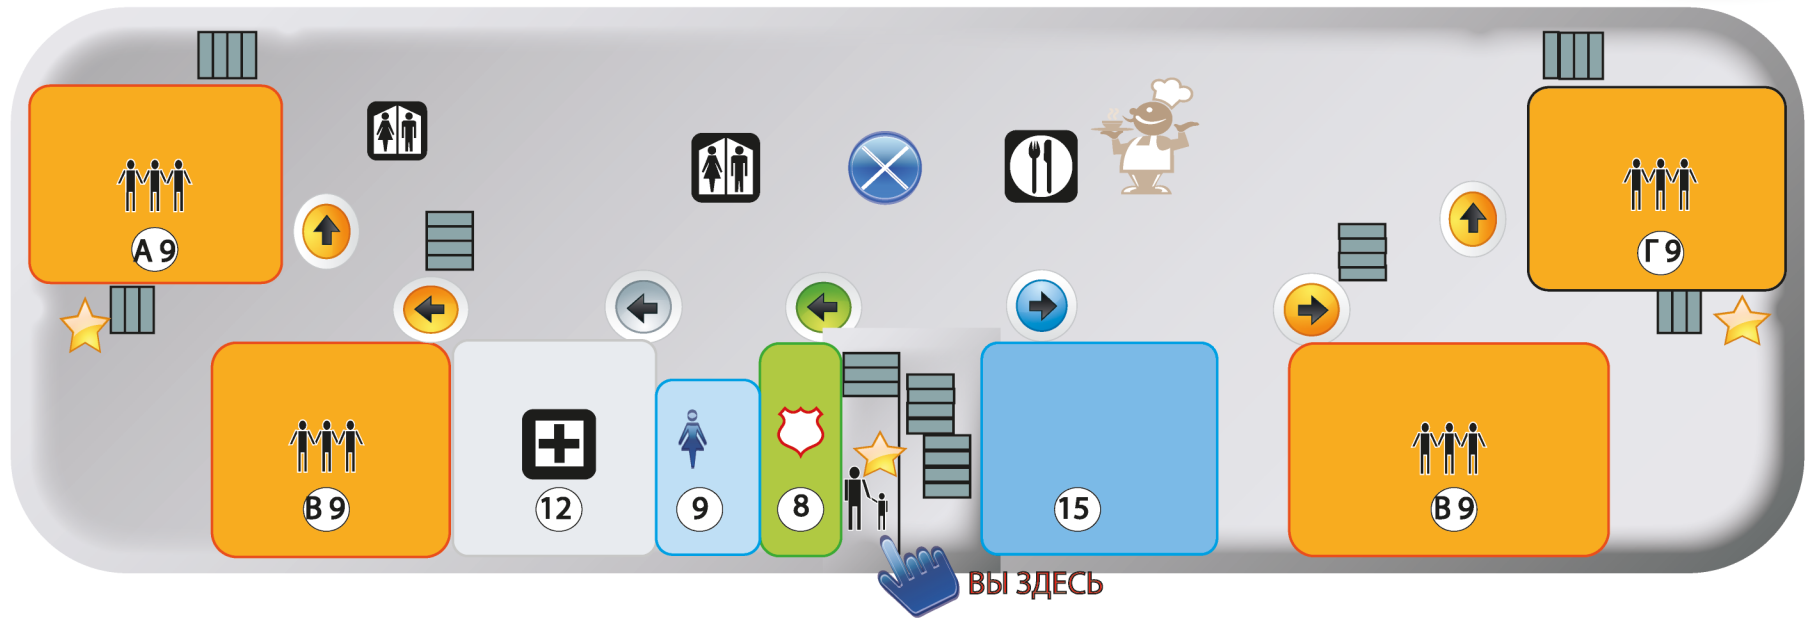

# НАВИГАЦИОННЫЙ ПЛАН

групповые

мед. каб.

грузовой лифт

бассейн

вход

туалет

комната охраны

направл. движения

столовая

каб. Заведующего

лестница

ГБДОУ детский сад № 47

Московского района г. Санкт-Петербурга

направл.  
движения

лестница

каб.  
ИЗО

грузовой  
лифт

туалет

каб.  
по доп.  
услугам

ГБДОУ детский сад № 47  
Московского района г. Санкт-Петербурга

# НАВИГАЦИОННЫЙ ПЛАН

- групповые
- каб. танцев
- каб. англ. яз., подг. к школе
- вход
- направл. движения
- лестница
- грузовой лифт
- туалет